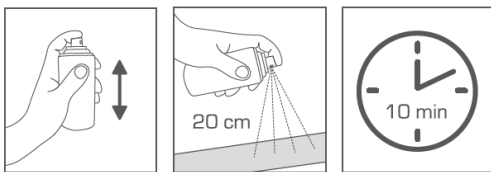

RO_POMOCA_10-0007170900_Glue spray 50g - Adeziv de urgență pentru centuri de alpinism

Spray Pomoca, care poate fi utilizat pentru a restabili adezivul de pe benzile de urcare în caz de urgență. Compatibil cu toți adezivii convenționali. Se aplică direct pe adezivul vechi. Categorie nu se utilizează pe benzi de tip vacumbase "fără adeziv".

Utilizare: Agitați înainte de utilizare. Aplicați uniform pe o distanță de 20 cm. Lăsați să se usuce timp de 10 minute.

Instrucțiuni de siguranță: Nu inhalați, nu înghițiți și evitați contactul cu pielea. Nu fumați, nu beți și nu mâncați în timp ce lucrați cu produsul. Fumurile pot provoca somnolență sau amețeli. Toxic pentru organismele acvatice, cu efecte pe termen lung. În caz de contact cu pielea, spălați imediat zona afectată cu multă apă. Recipientul este sub presiune. A se proteja de lumina soarelui și de temperaturi de peste 50°C. A nu se perfora sau arunca în foc. A nu se lăsa la îndemâna copiilor.