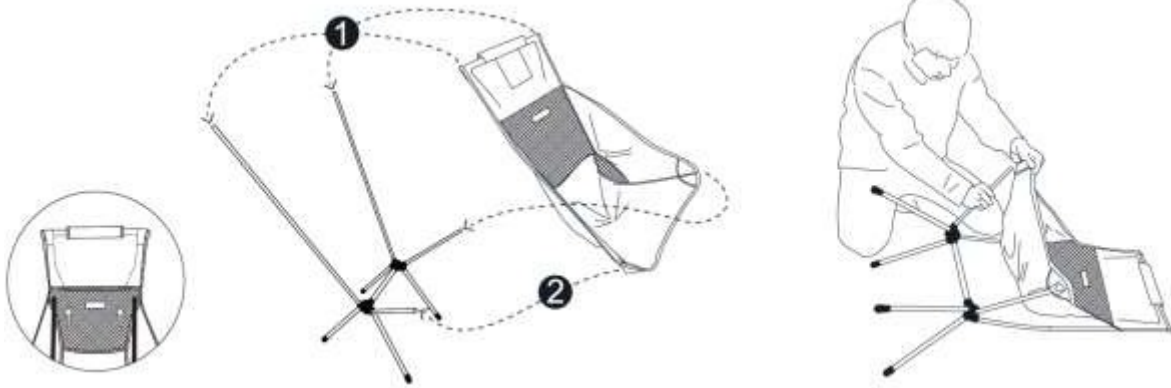

SCAUN SUNSET

Instrucțiuni de asamblare

După alunecarea 1, așezați scaunul pe spate pentru a facilita alunecarea 2.

Ambalare

Pliati scaunul așa cum se arată în 1 și 2. Așezați structura desfășurată pe scaunul pliat și rulați împreună 3 și 4. Așezați în containerul de transport 5.

Specificații

Greutate: ± 1340 g

Greutate cu ambalaj: ± 1475 g

Dimensiuni: $\pm 59 \times 73 \times 98$ cm

Dimensiuni pachet: $\pm 47 \times 12 \times 14$

cm Înălțimea scaunului de la sol:

± 45 cm Capacitate maximă de

încărcare: ± 145 kg

Atenție la manipulare:

- Nu utilizați produsul sau componentele acestuia în alte scopuri decât cele menționate.
- Utilizați numai pe o suprafață plană și fermă.
- Fiți atenți în timpul asamblării și evitați rănirea. Asigurați-vă că produsul este asamblat corect și că barele sunt introduse complet (nu lăsați copiii să asambleze produsul).
- Capacitatea de greutate se bazează pe distribuția greutății pe întreaga structură.
- Avertisment. Greutatea dezechilibrată sau greutatea de impact poate deteriora structura.
- În anumite condiții, pot apărea sângerări de culoare.
- Tipul de material și culoarea pot fi cauza greutății diferite a produselor (mai multe informații pe site-ul Helinox).
- Partea textilă și ambalajul produsului pot fi curățate manual în apă caldă cu un detergent delicat. Nu se spală la mașină. Asigurați-vă că materialul este complet uscat înainte de a-l depozita.
- Nu împachetați structura umedă sau murdară. Îndepărtați umezeala cu o cârpă moale și lăsați-o să se usuce la aer.
- Păstrați produsul departe de căldura radiantă pentru a preveni deteriorarea.
- Fiți atenți în jurul focului de tabără. Scânteile pot arde prin materialul textil. Produsul este ușor și poate fi aruncat în focul de foc în condiții de vânt dacă este lăsat nesupravegheat.