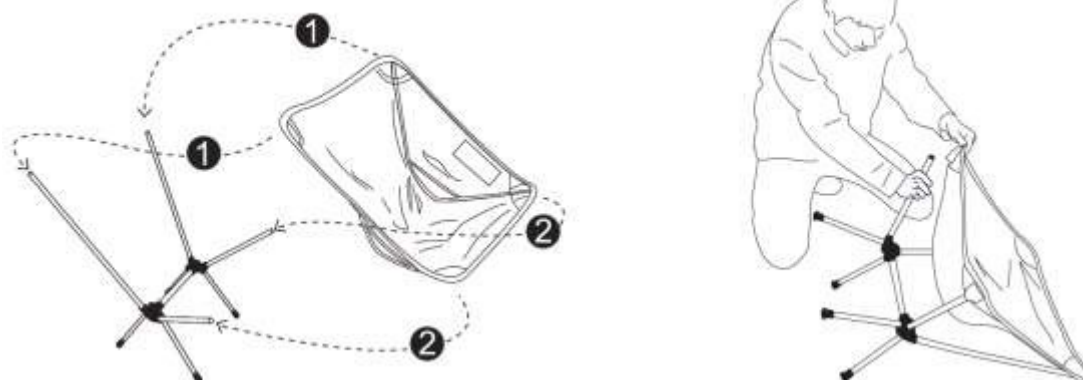

PREȘEDINTELE UNU

Instrucțiuni de asamblare

După alunecarea **1**, așezați scaunul pe spate pentru a facilita alunecarea **2**.

Ambalare

Pliăți scaunul așa cum se arată în **1** și **2**. Așezați structura desfășurată pe scaunul pliat și rulați împreună **3** și **4**. Așezați în containerul de transport **5**.

Specificații

Greutate: ±890 g

Greutate cu ambalaj: ±960 g

Dimensiuni: ±52 x 50 x 66 cm

Dimensiuni pachet: ±35 x 10 x 12

cm Înălțimea scaunului de la sol:

±35 cm Capacitate maximă de

încărcare: ±145 kg

Atenție la manipulare:

- Nu utilizați produsul sau componentele acestuia în alte scopuri decât cele menționate.
- Utilizați numai pe o suprafață plană și fermă.
- Fiți atenți în timpul asamblării și evitați rănille. Asigurați-vă că produsul este asamblat corect și că barele sunt introduse complet (nu lăsați copiii să assembleze produsul).
- Capacitatea de greutate se bazează pe distribuția greutății pe întreaga structură.
- Avertisment. Greutatea dezechilibrată sau greutatea de impact poate deteriora structura.
- În anumite condiții, pot apărea sângerări de culoare.
- Tipul de material și culoarea pot fi cauza greutății diferite a produselor (mai multe informații pe site-ul Helinox).
- Partea textilă și ambalajul produsului pot fi curățate manual în apă caldă cu un detergent delicat. Nu se spală la mașină. Asigurați-vă că materialul este complet uscat înainte de a-l depozita.
- Nu împachetați structura umedă sau murdară. Îndepărtați umezeala cu o cârpă moale și lăsați-o să se usuce la aer.
- Păstrați produsul departe de căldura radiantă pentru a preveni deteriorarea.
- Fiți atenți în jurul focului de tabără. Scânteile pot arde prin materialul textil. Produsul este ușor și poate fi aruncat în focar în condiții de vânt dacă este lăsat nesupravegheat.