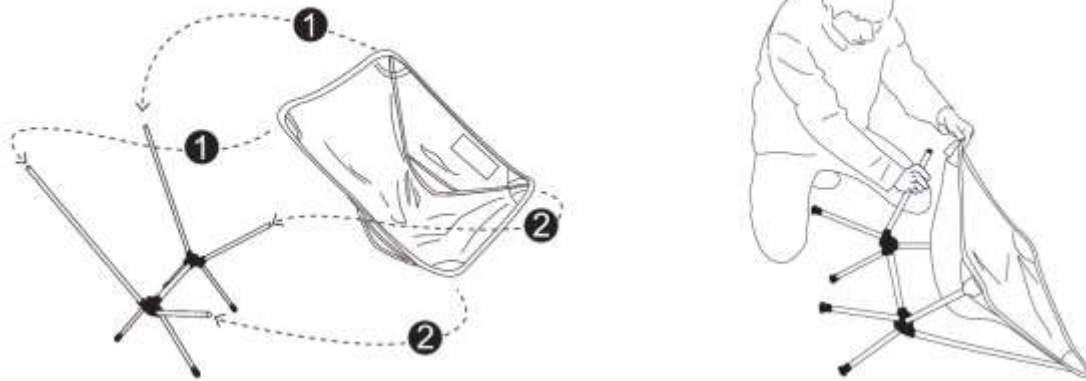

SCAUN ZERO

Instrucțiuni de asamblare

După alunecarea **1**, așezați scaunul pe spate pentru a facilita alunecarea **2**.

Ambalare

Plița scaunul după cum se arată în **1** și **2**. Așezați structura desfășurată pe scaunul pliat și rulați împreună **3** și **4**. Așezați în containerul de transport **5**.

Specificații

Greutate: 490 g

Greutate cu ambalaj: 510 g

Dimensiuni: 52 x 48 x 64 cm

Dimensiuni pachet: 10 x 10 x 35

cm Înălțimea scaunului de la sol:

28 cm Capacitate maximă de

încărcare: 120 kg

Atenție la manipulare:

- Nu utilizați produsul sau componentele acestuia în alte scopuri decât cele menționate.
- Utilizați numai pe o suprafață plană și fermă.
- Fiți atenți în timpul asamblării și evitați rănirea. Asigurați-vă că produsul este asamblat corect și că barele sunt introduse complet (nu lăsați copiii să asambleze produsul).
- Capacitatea de greutate se bazează pe distribuția greutății pe întreaga structură.
- Avertisment. Greutatea dezechilibrată sau greutatea de impact poate deteriora structura.
- În anumite condiții, pot apărea sângerări de culoare.
- Tipul de material și culoarea pot fi cauza greutății diferite a produselor (mai multe informații pe site-ul Helinox).
- Partea textilă și ambalajul produsului pot fi curățate manual în apă caldă cu un detergent delicat. Nu se spală la mașină. Asigurați-vă că materialul este complet uscat înainte de a-l depozita.
- Nu împachetați structura umedă sau murdară. Îndepărtați umezeala cu o cârpă moale și lăsați-o să se usuce la aer.
- Păstrați produsul departe de căldura radiantă pentru a preveni deteriorarea.
- Fiți atenți în jurul focului de tabără. Scânteile pot arde prin materialul textil. Produsul este ușor și poate fi aruncat în focul de foc în condiții de vânt dacă este lăsat nesupravegheat.